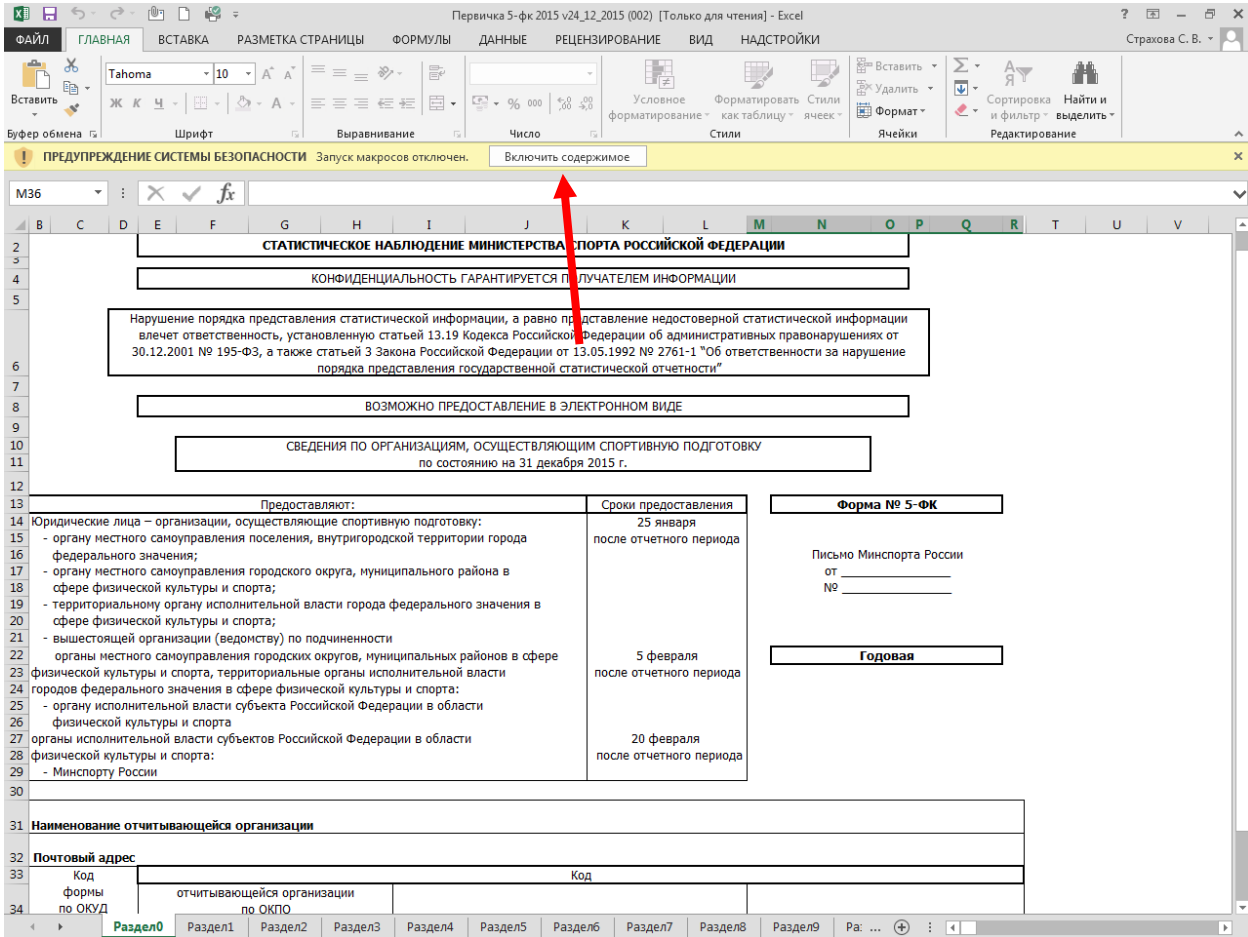

УВАЖАЕМЫЕ КОЛЛЕГИ! ОЧЕНЬ ВАЖНО!

Перед заполнением первичного файла в Excel (не ниже версии 2007 года) необходимо **В ОБЯЗАТЕЛЬНОМ ПОРЯДКЕ** включить макросы. Кнопка включения находится в верхней части Раздела 0.

В случае невключения макросов данные первичных файлов могут отображаться некорректно.

В другой версии Excel кнопка включения макросов может выглядеть так:

Первичка 5-фк 2015 v24_12_2015 - Microsoft Excel